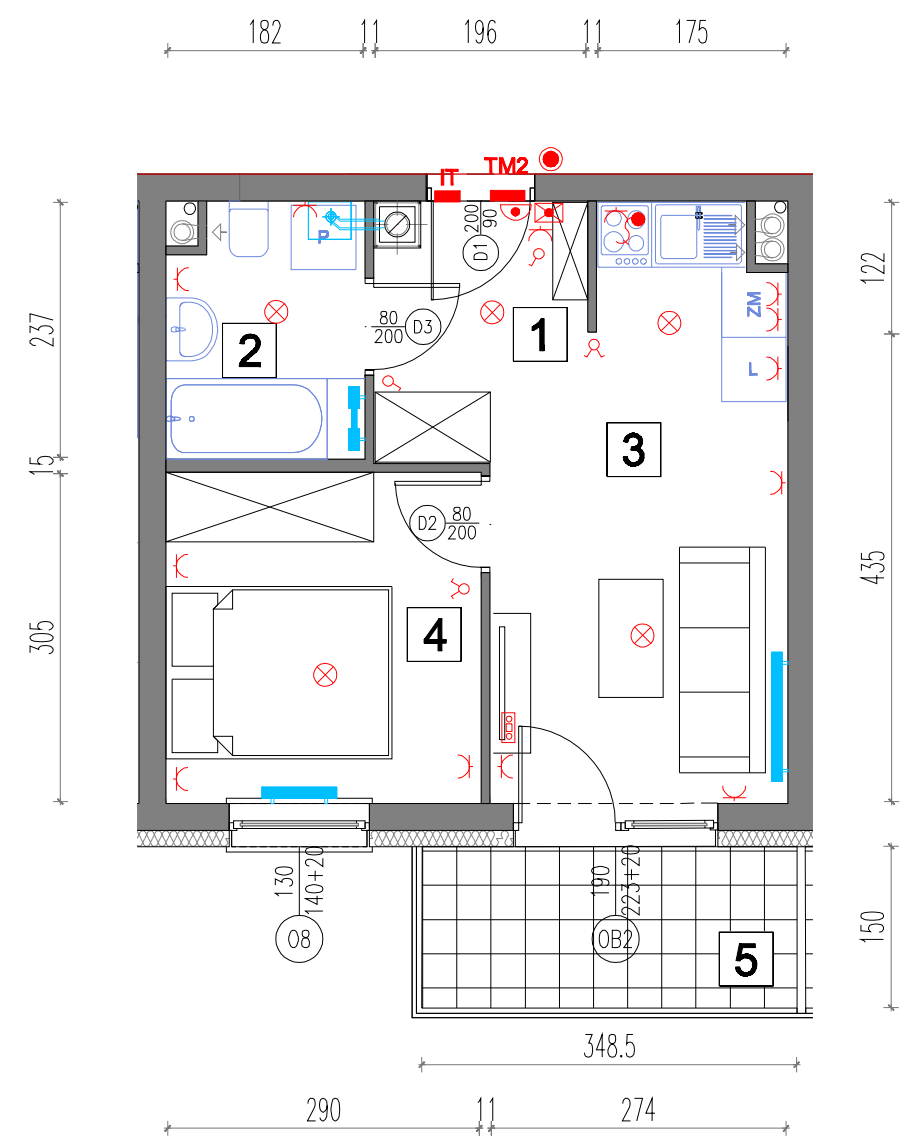

# MIESZKANIE 2 - pokojowe M4/4 BUDYNEK nr 4

# LOKAL M4/4

**MIESZKANIE  
2-POKOJOWE  
POWIERZCHNIA  
UŻYTKOWA: 30,24m<sup>2</sup>  
DODATKOWA: balkon 5,23m<sup>2</sup>  
POZIOM - PIĘTRO 4**

Rzut 3D ma charakter poglądowy i stanowi jedynie przykładową aranżację mieszkania.

| Nr pom.         | Pomieszcz. | [m <sup>2</sup> ]           | [m <sup>2</sup> ] |             |
|-----------------|------------|-----------------------------|-------------------|-------------|
| MIESZKANIE M4/4 | 1          | korytarz                    | 3,48              |             |
|                 | 2          | łazienka                    | 4,12              |             |
|                 | 3          | pok. dzienny<br>aneks kuch. | 13,80             |             |
|                 | 4          | pokój                       | 8,84              |             |
|                 | 5          | balkon                      |                   | 5,23        |
| <b>RAZEM</b>    |            |                             | <b>30,24</b>      | <b>5,23</b> |

skala rysunku: 0 1m 4m

|               |                                   |                              |          |         |                      |         |                  |                            |
|---------------|-----------------------------------|------------------------------|----------|---------|----------------------|---------|------------------|----------------------------|
| GRZEJNIK C.O. | TABLICA: -MIESZKANIOWA -TELETECH. | OPRAWA: -SUFITOWA -NAŚCIENNA | WŁĄCZNIK | GNIAZDO | GNIAZDO RTV, TELEFON | DOMOFON | WŁĄCZNIK DZWONKA | WISZĄCY KOCIÓŁ GAZOWY C.O. |
|---------------|-----------------------------------|------------------------------|----------|---------|----------------------|---------|------------------|----------------------------|