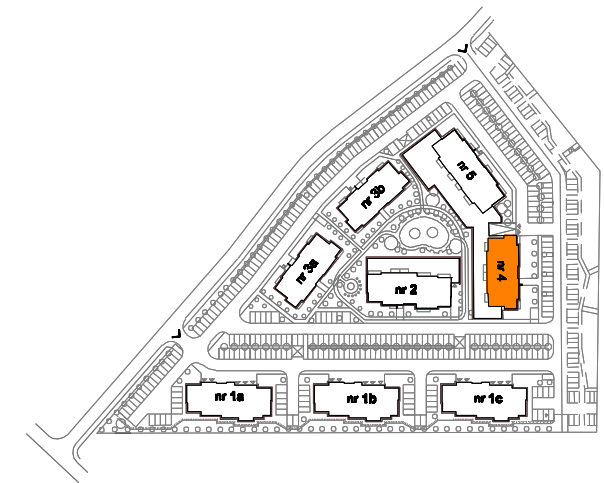

# MIESZKANIE 2 - pokojowe M4/4 BUDYNEK nr 4

# LOKAL M4/4

**MIESZKANIE  
2-POKOJOWE  
POWIERZCHNIA  
UŻYTKOWA: 30,24m<sup>2</sup>  
DODATKOWA: balkon 5,23m<sup>2</sup>  
POZIOM - PIĘTRO 4**

Rzut 3D ma charakter poglądowy i stanowi jedynie przykładową aranżację mieszkania.