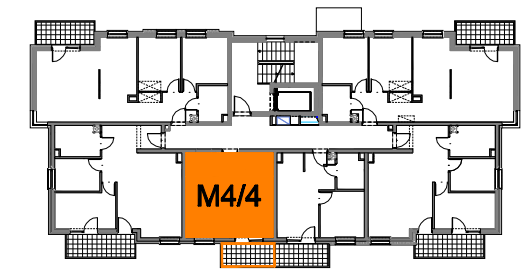

# MIESZKANIE 2 - pokojowe M4/4 BUDYNEK nr 4

# LOKAL M4/4

**MIESZKANIE  
2-POKOJOWE  
POWIERZCHNIA  
UŻYTKOWA: 30,24m<sup>2</sup>  
DODATKOWA: balkon 5,23m<sup>2</sup>  
POZIOM - PIĘTRO 4**

Rzut 3D ma charakter poglądowy i stanowi jedynie przykładową aranżację mieszkania.

| Nr pom.         | Pomieszcz. | [m <sup>2</sup> ]           | [m <sup>2</sup> ] |             |
|-----------------|------------|-----------------------------|-------------------|-------------|
| MIESZKANIE M4/4 | 1          | korytarz                    | 3,48              |             |
|                 | 2          | łazienka                    | 4,12              |             |
|                 | 3          | pok. dzienny<br>aneks kuch. | 13,80             |             |
|                 | 4          | pokój                       | 8,84              |             |
|                 | 5          | balkon                      |                   | 5,23        |
| <b>RAZEM</b>    |            |                             | <b>30,24</b>      | <b>5,23</b> |