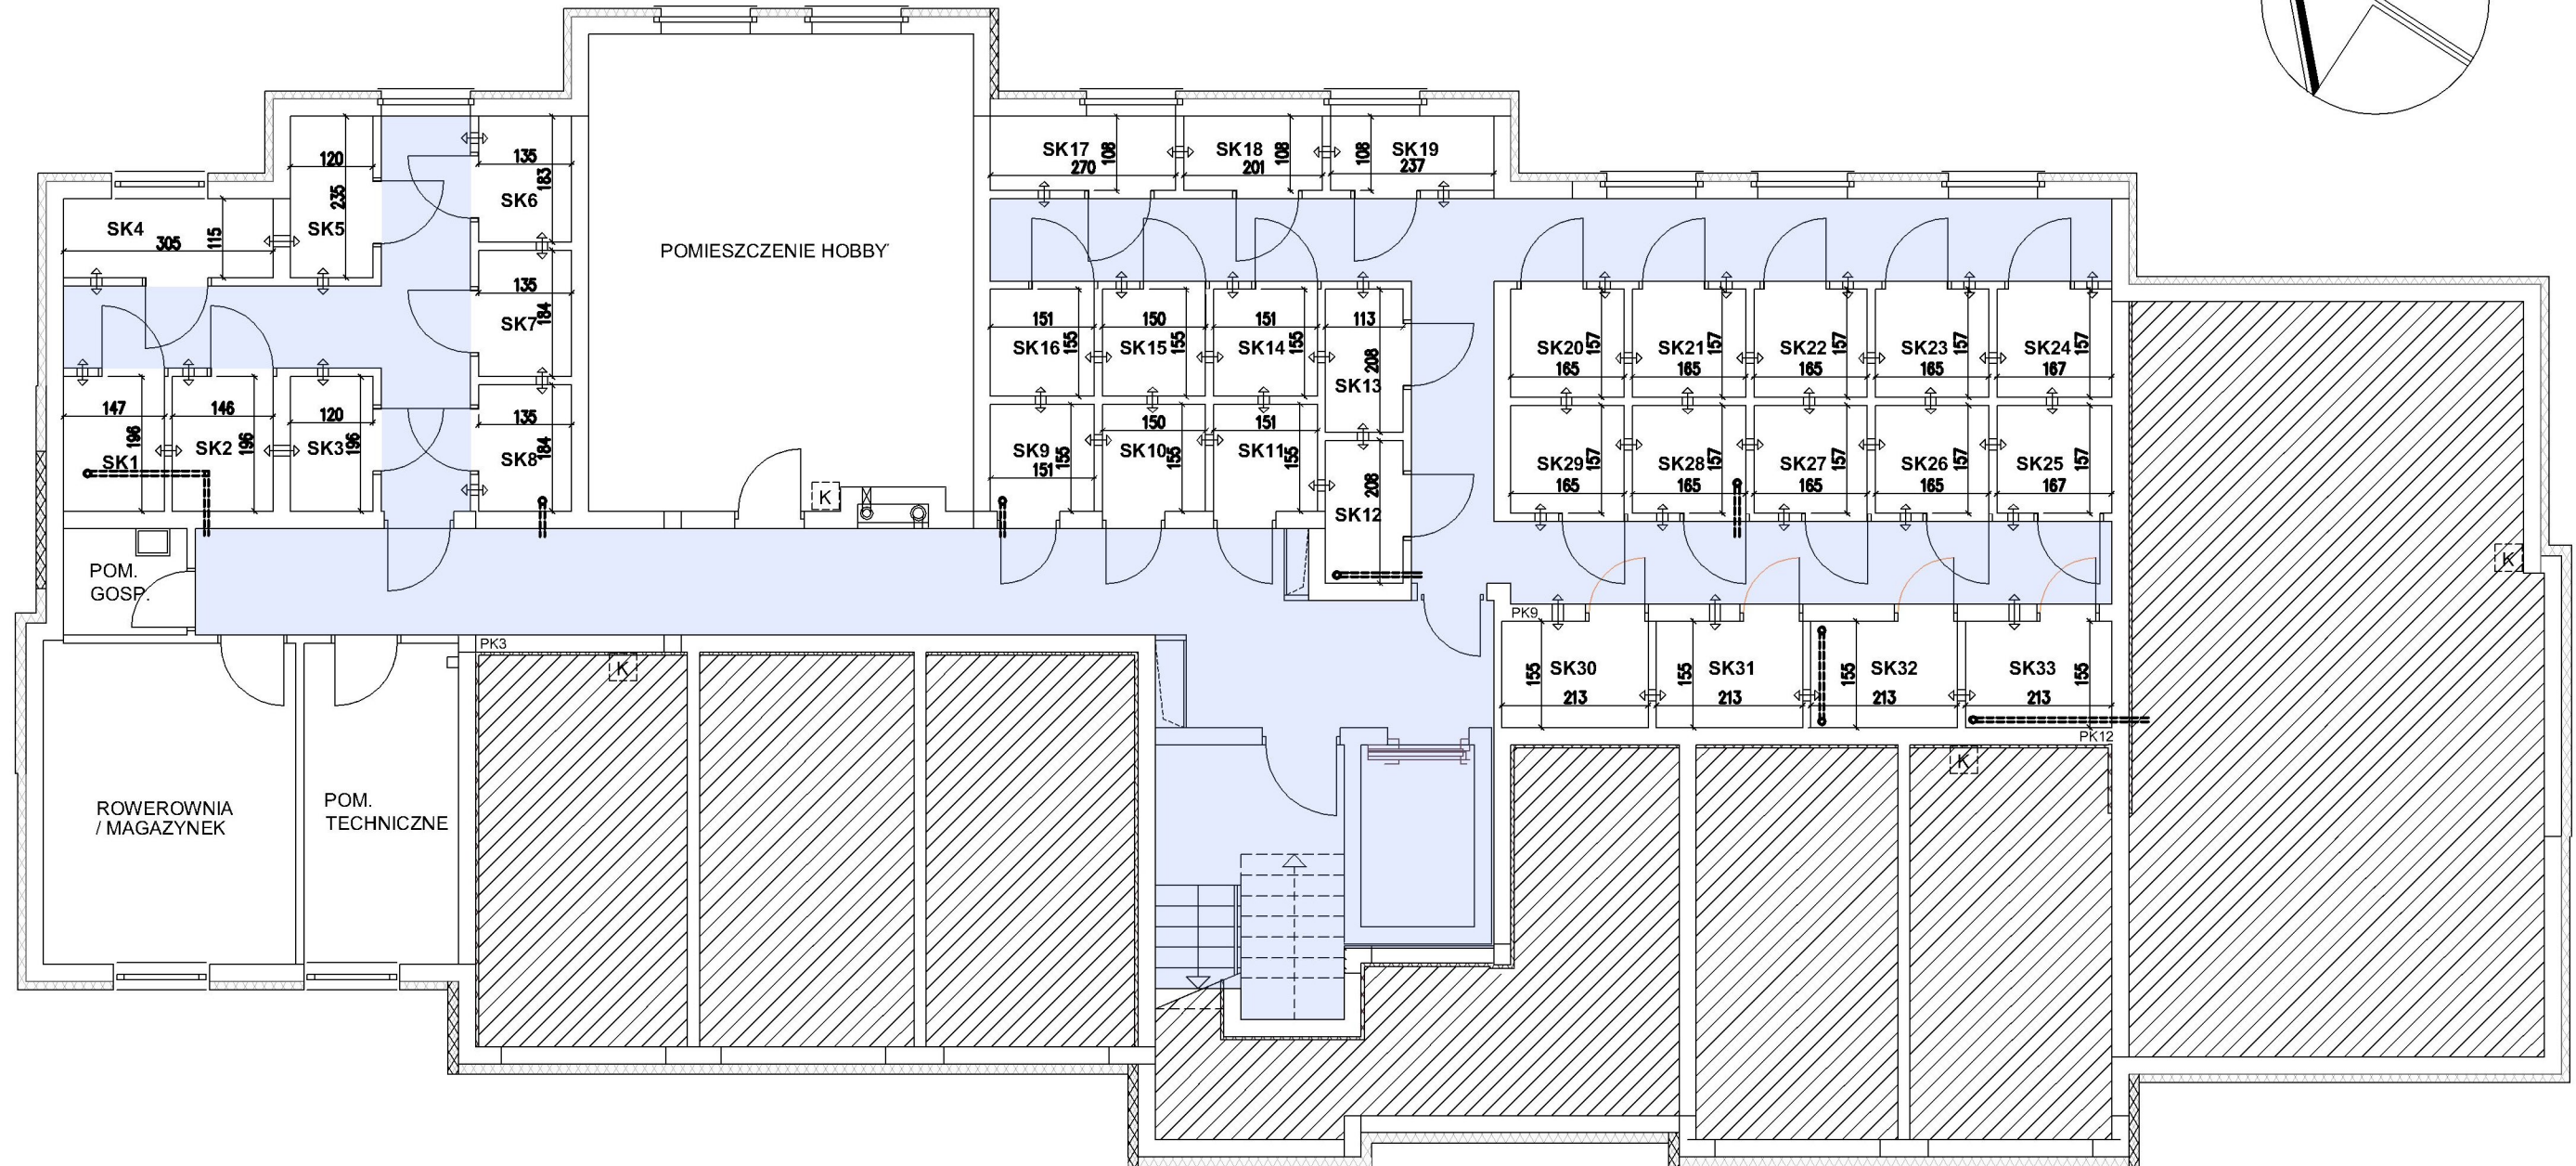

BUDYNEK WIELORODZINNY nr 1c
WRZEŚNIA, REJON UL. MICHAŁA STRZYKAŁY

PIWNICA

NR SKRYTKI	METRAŻ
1	2,88
2	2,88
3	2,35
4	3,50
5	2,82
6	2,48
7	2,48
8	2,48
9	2,34
10	2,32
11	2,34

NR SKRYTKI	METRAŻ
12	2,35
13	2,35
14	2,34
15	2,32
16	2,34
17	2,91
18	2,17
19	2,56
20	2,59
21	2,59
22	2,59

NR SKRYTKI	METRAŻ
23	2,59
24	2,62
25	2,62
26	2,59
27	2,59
28	2,59
29	2,59
30	3,30
31	3,30
32	3,30
33	3,30