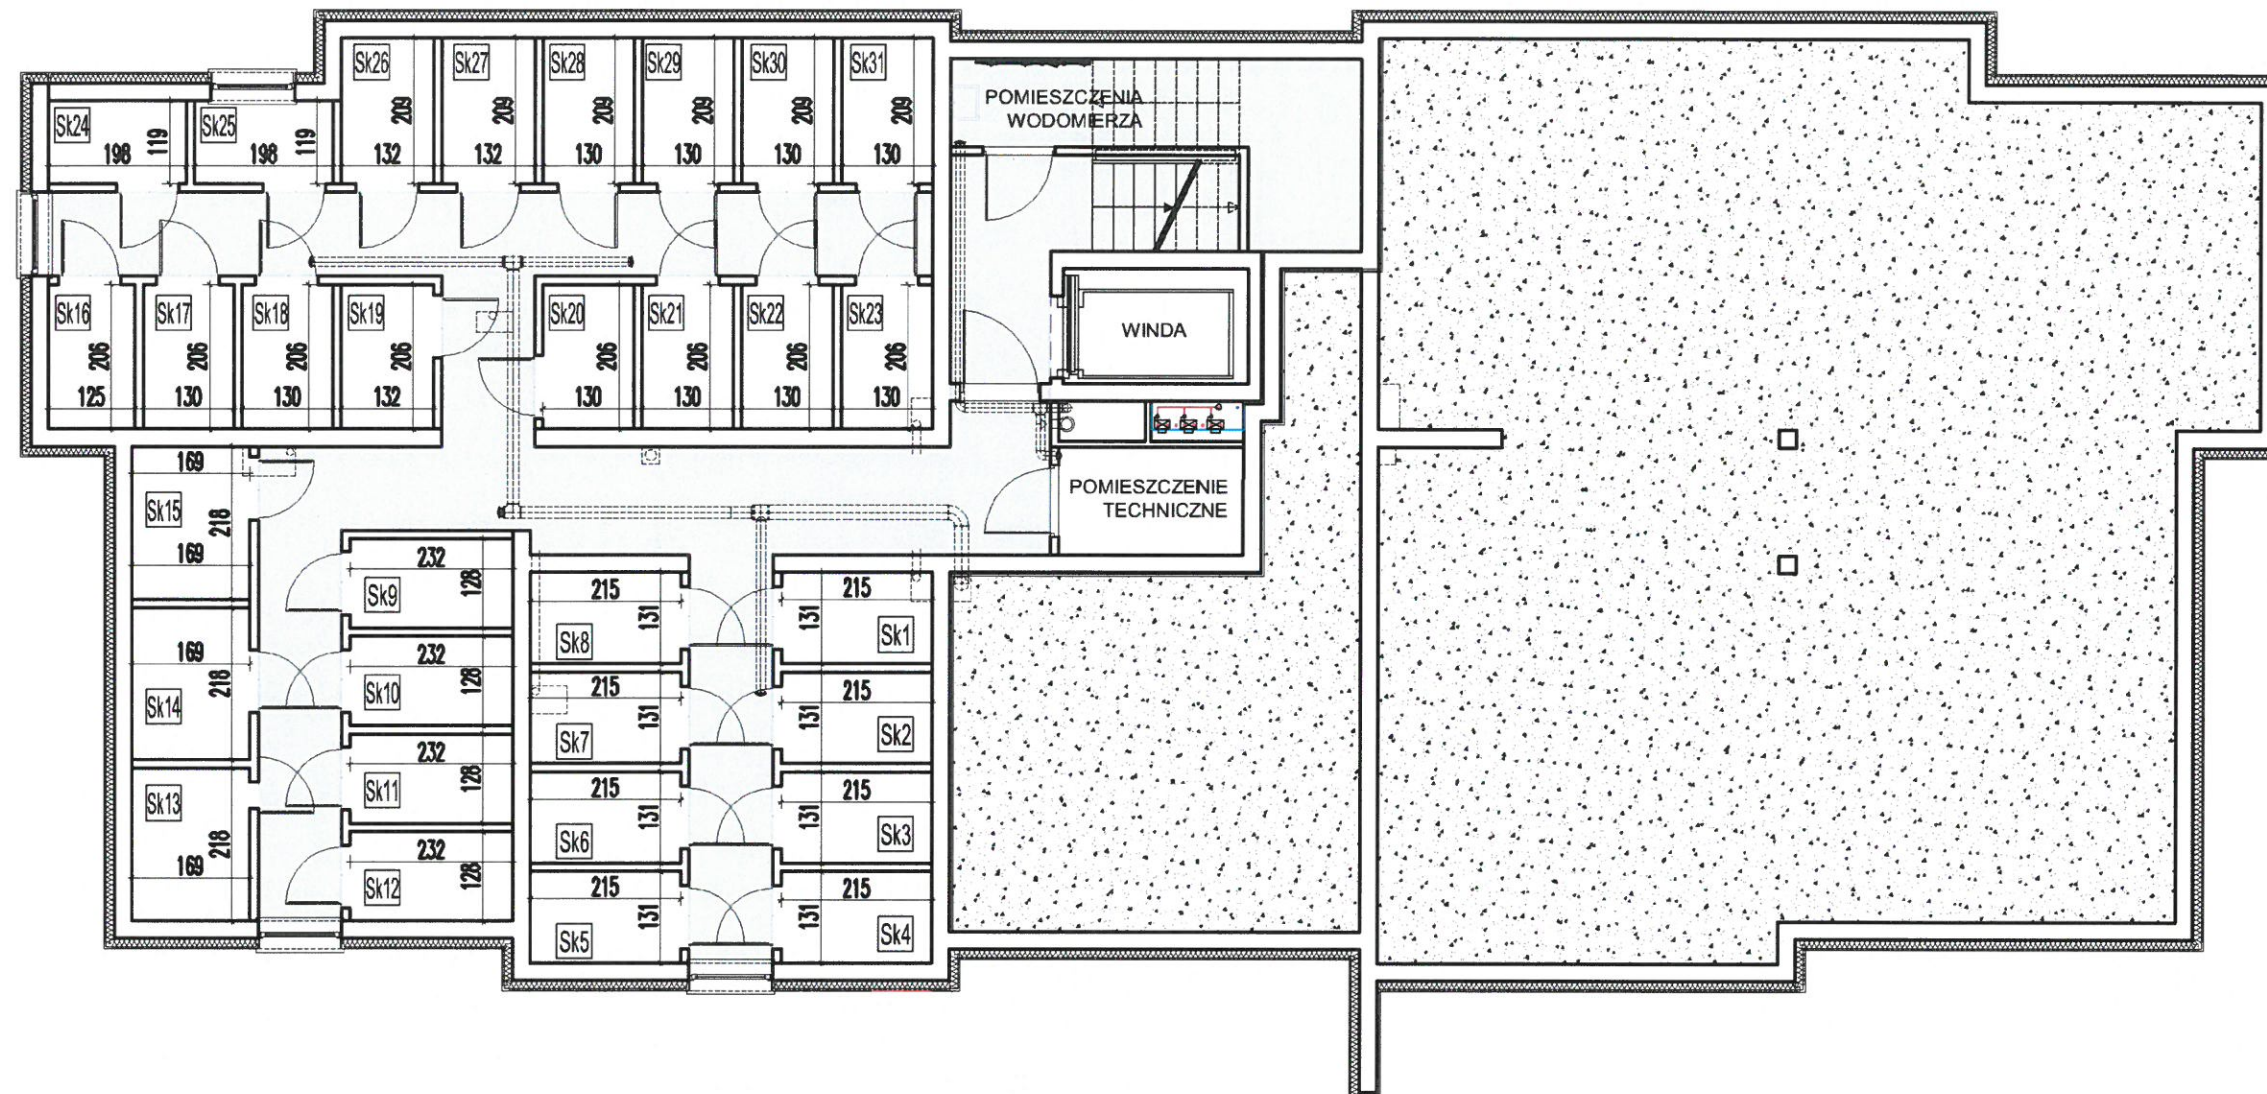

PIWNICA

SKRYTKI LOKATORSKIE

LP.	POWIERZCHNIA
SK1	2,81
SK2	2,81
SK3	2,81
SK4	2,81
SK5	2,81
SK6	2,81
SK7	2,81
SK8	2,81
SK9	2,96
SK10	2,96
SK11	2,96

LP.	POWIERZCHNIA
SK12	2,96
SK13	3,68
SK14	3,68
SK15	3,68
SK16	2,57
SK17	2,67
SK18	2,67
SK19	2,71
SK20	2,67
SK21	2,67
SK22	2,67

LP.	POWIERZCHNIA
SK23	2,67
SK24	2,35
SK25	2,35
SK26	2,75
SK27	2,75
SK28	2,71
SK29	2,71
SK30	2,71
SK31	2,71