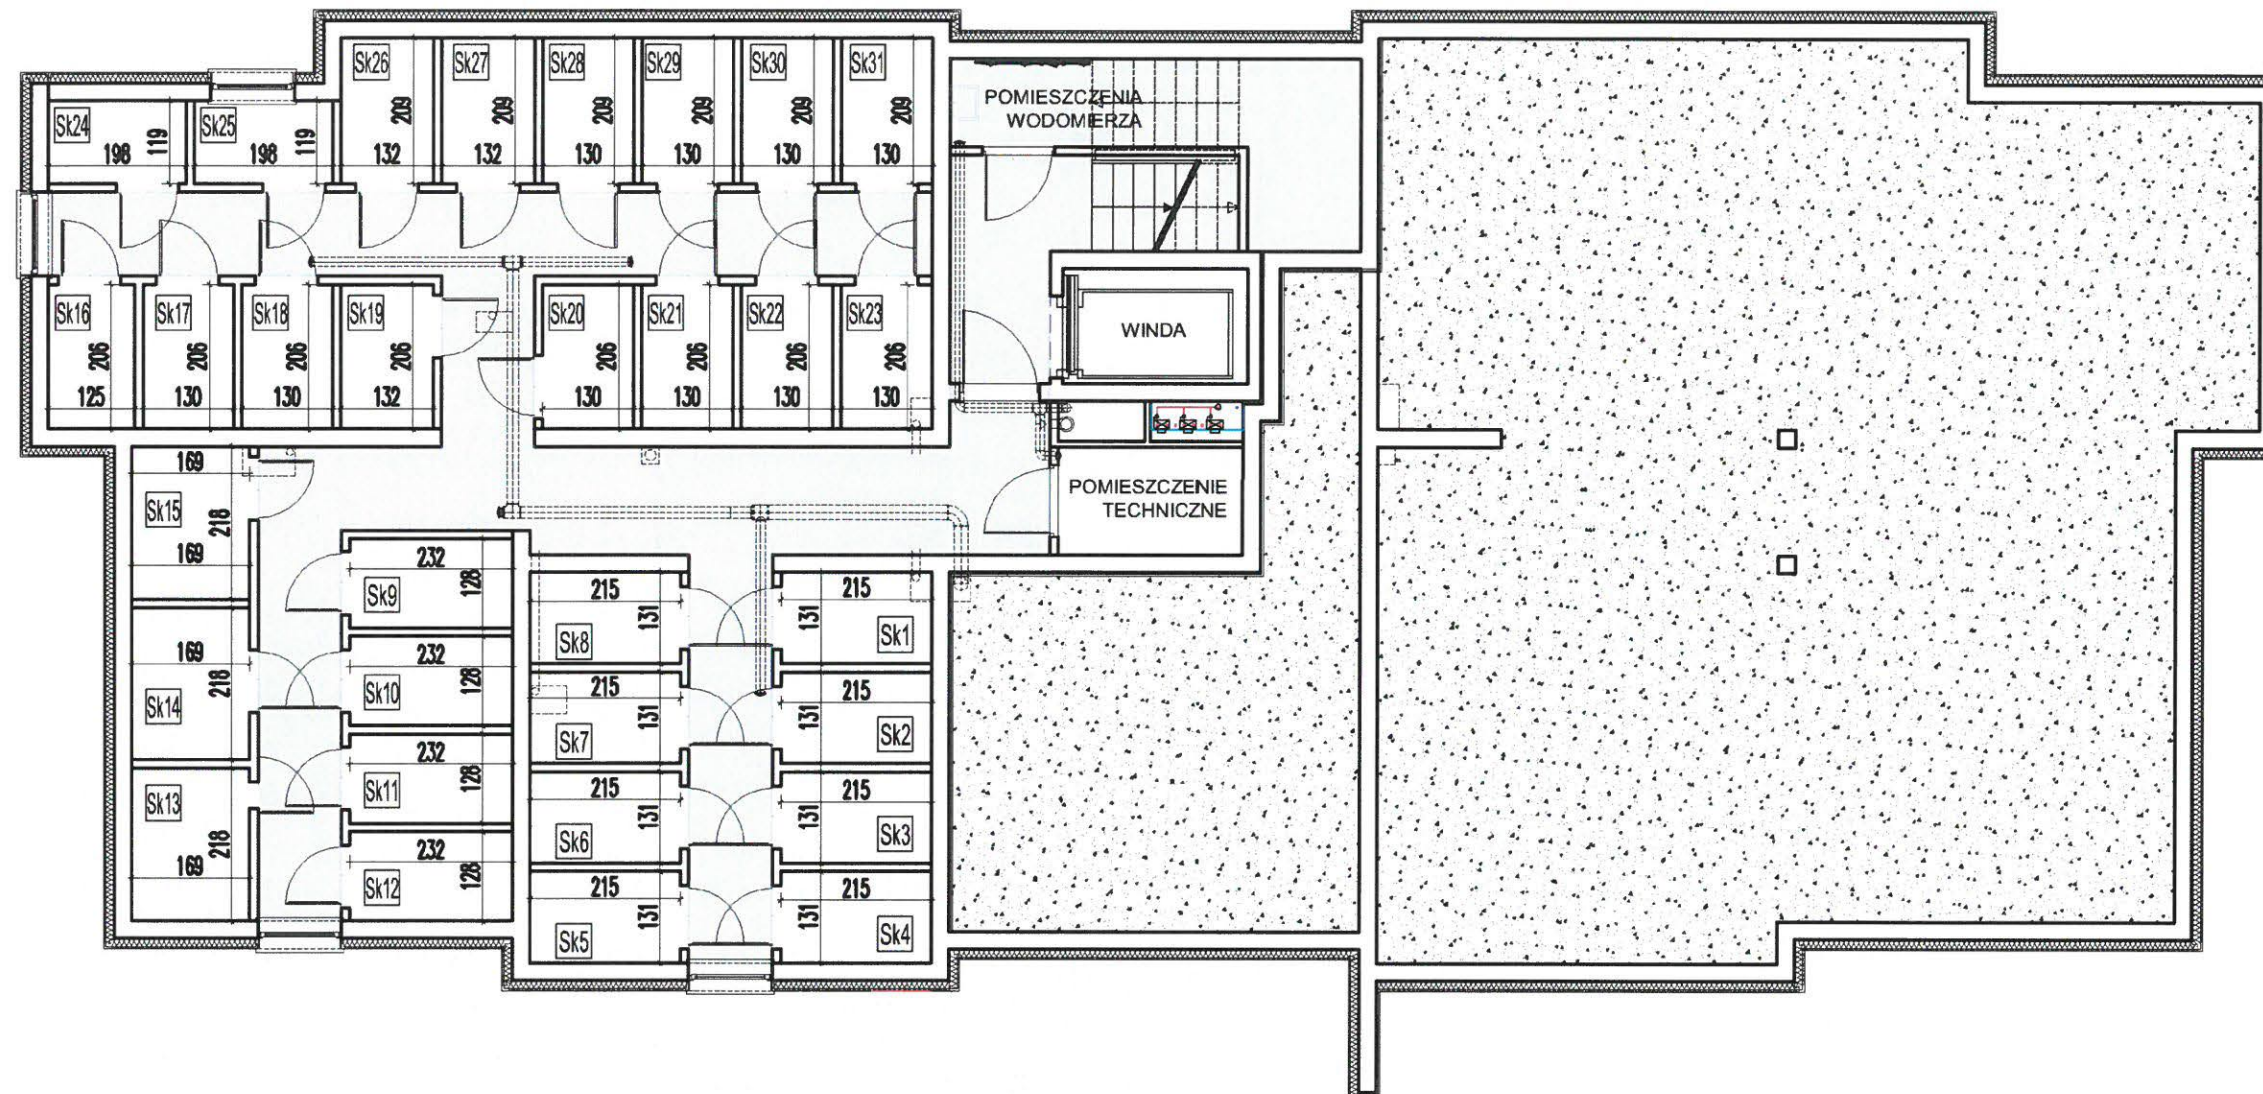

PIWNICA

SKRYTKI LOKATORSKIE

LP.	POWIERZCHNIA
SK1	2,81
SK2	2,81
SK3	2,81
SK4	2,81
SK5	2,81
SK6	2,81
SK7	2,81
SK8	2,81
SK9	2,96
SK10	2,96
SK11	2,96

LP.	POWIERZCHNIA
SK12	2,96
SK13	3,68
SK14	3,68
SK15	3,68
SK16	2,57
SK17	2,67
SK18	2,67
SK19	2,71
SK20	2,67
SK21	2,67
SK22	2,67

LP.	POWIERZCHNIA
SK23	2,67
SK24	2,35
SK25	2,35
SK26	2,75
SK27	2,75
SK28	2,71
SK29	2,71
SK30	2,71
SK31	2,71